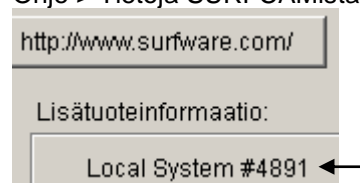

Kohdassa Lock code: näkyy muodostettu Lock code. Katso että se alkaa numerolla 100.

Kikkaamalla tallennus kuvaketta saat tallennettua sen tekstitiedostona esim. Windowsin Työpöydälle.

Lähetä tekstitiedostoksi tallentamasi Lock code sähköpostilla Rensiin osoitteeseen info@rensi.fi. Kerro minkä SIM tai system numeron Lock code on kyseessä. Tämä on välttämätöntä tietää että saadaan haettua uusi salasana. Kun ohjelmasuoja on paikallaan, saat näkyviin SIM ja system numeron valitsemalla Windowsissa *Käynnistä > Ohjelmat > SURFCAM 2014 > SURFCAM 2014 Työkalut > Järjestelmän tiedot* Edelliset SURFCAM versiot näyttävät System numeron kun valitset *Ohje > Tietoja SURFCAMista*. Ellet saa mistään selville sen paremmin SIM kuin system numeroa kerro ohjelmasuojan alemmalla rivillä oleva numerosarja eli Rainbow number.

Järjestelmän tiedot

Ohje > Tietoja SURFCAMista

Rainbow number