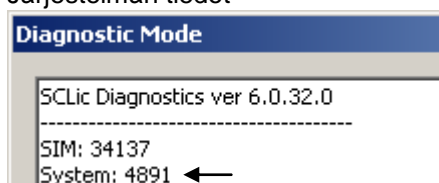

Järjestelmän tiedot