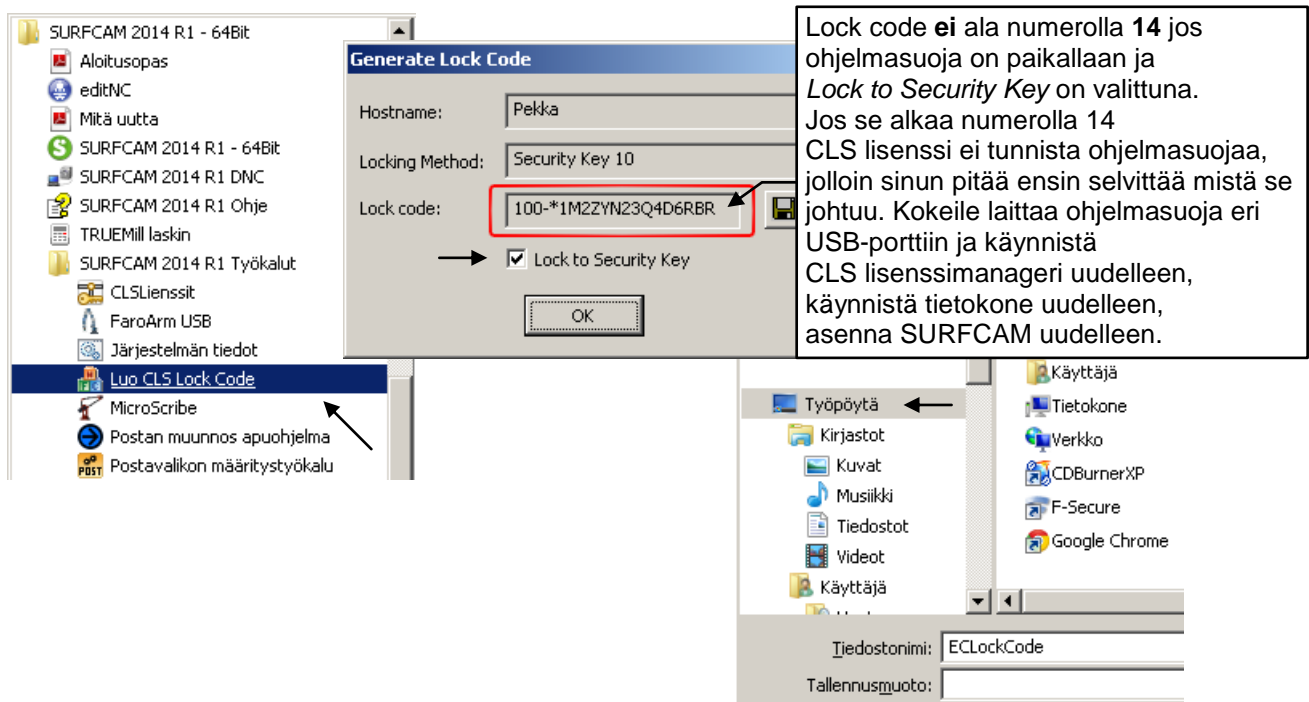

Lock code

Että saat SURFCAM 2014 toimimaan uudella CLS lisenssillä sinun pitää muodostaa **Lock code** siinä tietokoneessa jossa käytät SURFCAM 2014 versiota ja jossa ohjelmasuoja on kiinni. Tämä Lock code joka on sarja numeroita ja kirjaimia pitää sitten lähettää sähköpostilla Rensi Finland Oy:lle joka pystyy sen avulla hakemaan sinulle uuden salasanan niin että saat SURFCAM 2014 version toimimaan. Kyseinen salasana toimii ainoastaan sillä ohjelmasuojalla joka oli Lock codea tehtäessä kiinni tietokoneessa.

Lock coden muodostaminen

Tee Lock code siinä tietokoneella jossa käytät SURFCAM 2014 versiota ja jossa ohjelmasuoja on kiinni. Valitse Windowsissa

Käynnistä > Ohjelmat > SURFCAM 2014 R1 > SURFCAM 2014 R1 Työkalut > Luo CLS Lock Code

Kohdassa Lock code: näkyy muodostettu Lock code. Katso että se alkaa numerolla 100.

Kikkaamalla tallennus kuvaketta saat tallennettua sen tekstitiedostona esim. Windowsin Työpöydälle.