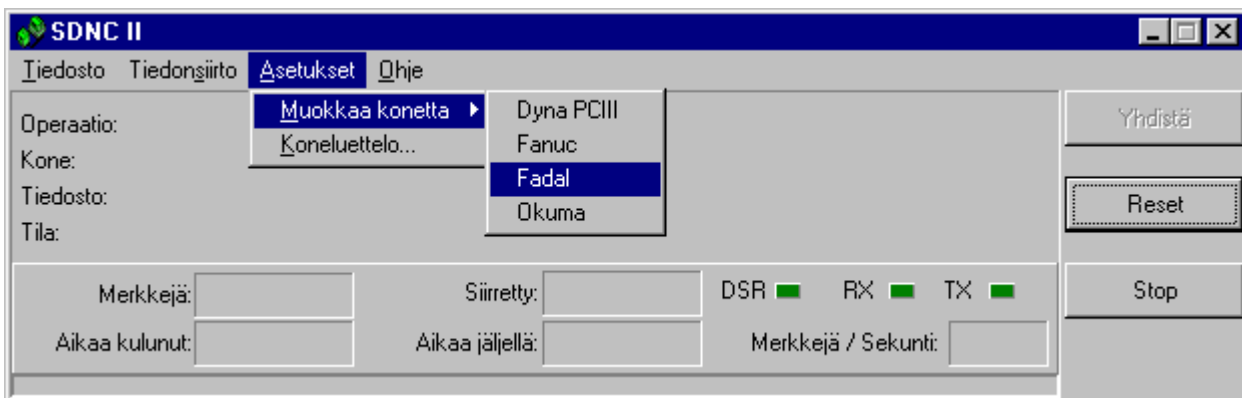

Voit muuttaa nimeä
Voit lisätä uusia koneasetuksia
Voit poistaa koneasetuksia

Haluamasi koneen tiedonsiirtoasetuksia (Com-portti, Baudi nopeus, Pariteetti ym.)

pääset muuttamaan kohdasta Asetukset -> Muokkaa konetta

Tiedonsiirtoasetukset-ohjeessa on kerrottu näistä tiedonsiirtoasetuksista tarkemmin.