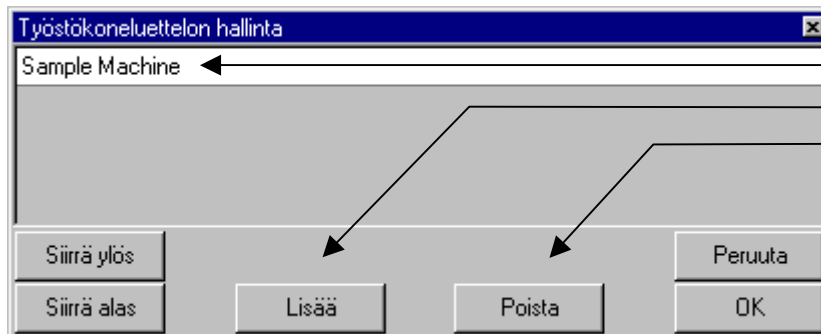

## Surfcam SDNC tiedonsiirtoohjelma

Surfcamin SDNC tiedonsiirto käynnistyy Windowsin käynnistävalikon Surfcam-ohjelmaryhmästä kohdasta Surfcam DNC

Surfcamin NC-editorista tiedonsiirto käynnistyy Tiedostovalikon kohdasta SDNC tai kuvakkeesta 

Jos haluat tehdä uusia koneasetuksia, poistaa niitä tai muuttaa koneen nimeä, valitse Asetukset ja Koneuettelo

Voit muuttaa nimeä  
Voit lisätä uusia koneasetuksia  
Voit poistaa koneasetuksia

Haluamasi koneen tiedonsiirtoasetuksia (Com-portti, Baudi nopeus, Pariteetti ym.)